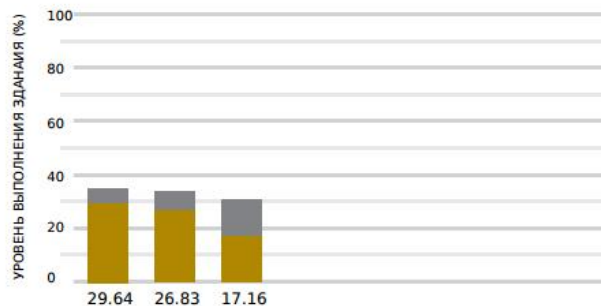

РЕЗУЛЬТАТ ЭКЗАМЕНА

Примечание.

- уровень выполнения задания
- максимальный уровень задания

Модуль 1. Модуль 1 "Каменный цветок" - 35.00

Модуль 2. Модуль 2 "ДЭ 2017" - 34.00

Модуль 3. Модуль 3 "Квадрат" - 31.00